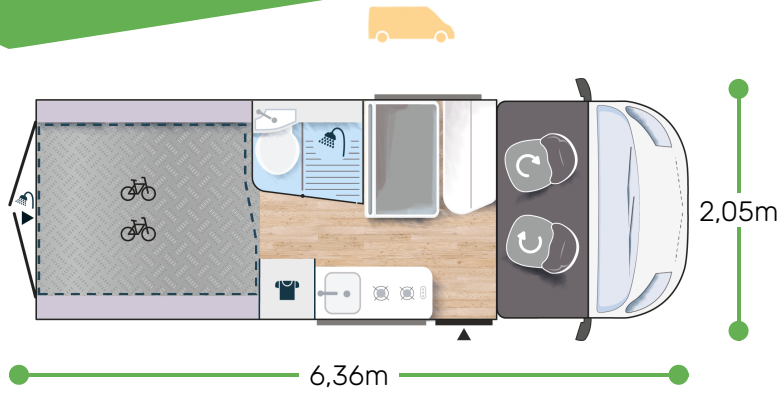

2,61 m
1,88 m

2+1*

3153/3500

156 x 95 (puis 50)
190 (puis 175) x 190 (puis 160)

4000 W / 0 5500 W
diesel
+ boiler ad gas

84L

Punti forti

KIT LETTO BASCULANTE 190 X 190CM MAXI GARAGE BAGNO CON FINESTRA

SPORT LINE ★★★★★

- Finestre posteriori apribili
- Cambio automatico a 9 velocità
- Calandra nera esclusiva
- Telaio 3T5 light
- Riscaldamento che utilizza il carburante del veicolo utilizzabile in marcia con comando digitale programmabile
- Climatizzazione manuale di cabina
- Colore della cabina bianco
- Esclusiva Decorazione esterna
- Airbag conducente + passeggero
- Illuminazione cellula interna 100 % a LED
- Illuminazione esterna
- Eco pack: Stop&Start, alternatore intelligente, pompa carburante a gestione elettronica
- Prolunga tavolo dinette
- Finestre doppio vetro con combinato oscurante/zanzariera
- Fari antinebbia con funzione "cornering"
- Grandi cassetti scorrevoli in cucina
- Fodere sedili cabina coordinate con i tessuti cellula
- Isolamento rinforzato "VPS"
- Cerchi in lega 16" black
- Oblò panoramico
- Gradino elettrico
- Maxi Cab
- Mobili e tessuti esclusivi
- Motorizzazione 140 CV
- Zanzariera porta
- pannello solare
- Armadio
- Maniglie delle porte verniciate
- Precablaggio Telecamera di retromarcia
- Presa USB
- Vani supplementari
- Regolatore e limitatore di velocità
- Capacità serbatoio 90 L
- Retrovisori elettrici con sbrinatori
- Zona lavabo/toilette con parete ribaltabile
- Bagno con finestra*
- Confezione cuscini esclusivi SPORT
- Sedili di cabina girevoli regolabili in altezza con doppio bracciolo
- Veranda esterna
- Supporto tavolo esterno
- TPMS : Tire pressure measurable system
- Traction +

Maggiori informazioni su questo veicolo